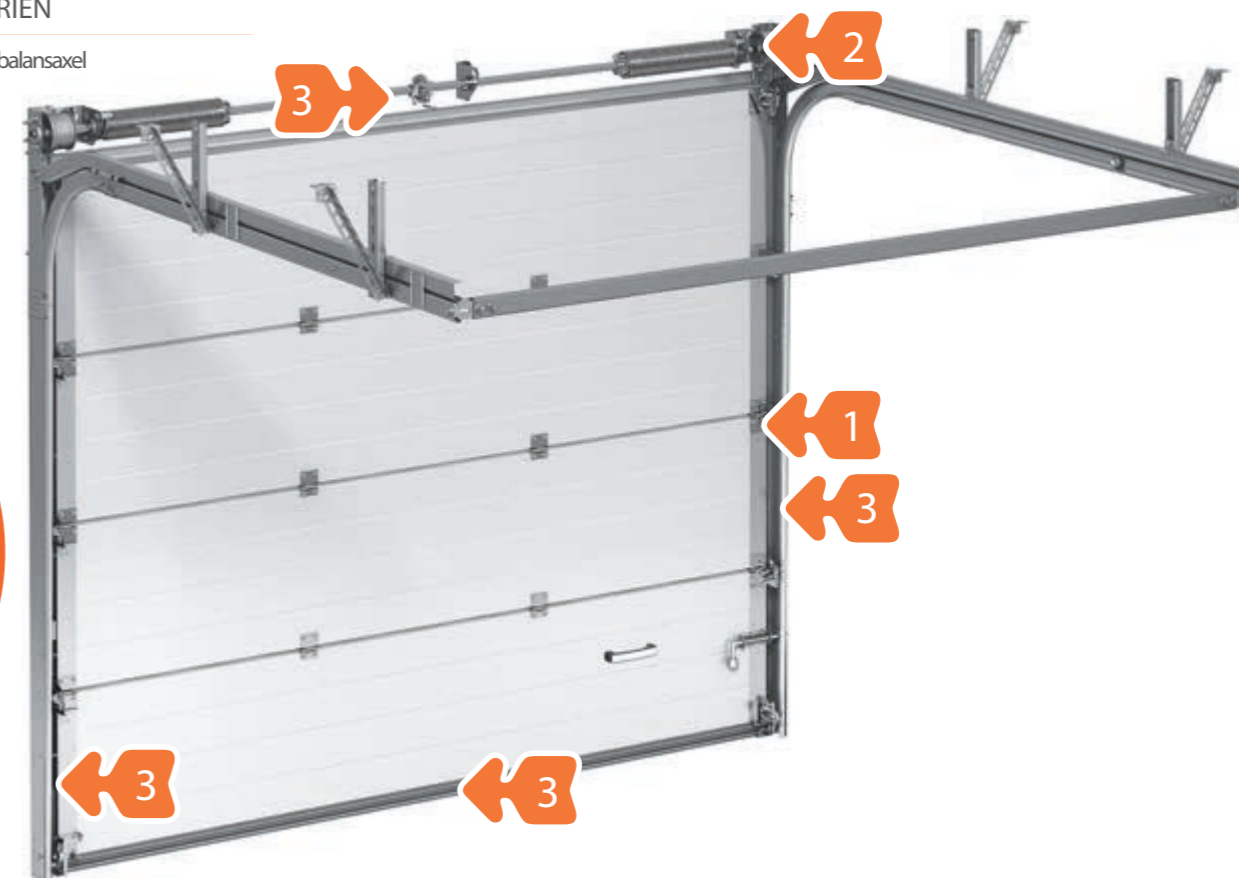

WWW.BEYRONDOOR.SE

MODELL : STANDARD

MODELL : CLASSIC

STANDARD SERIEN (ej för gångdörr)

Balanseras med dragfjädrar

CLASSIC SERIEN

Balanseras med balansaxel

45 mm
fullisolerade
portblad

1

Dragfjäderna möjliggör att Du utan extra ansträngning kan lyfta portar upp till 3,5 meters bredd och 3 meters höjd.

Den unika fästansordningen för dragfjädrarna är patenterad.

PATENT

3

Fjädrarnas position kan justeras med ett enkelt handgrepp.